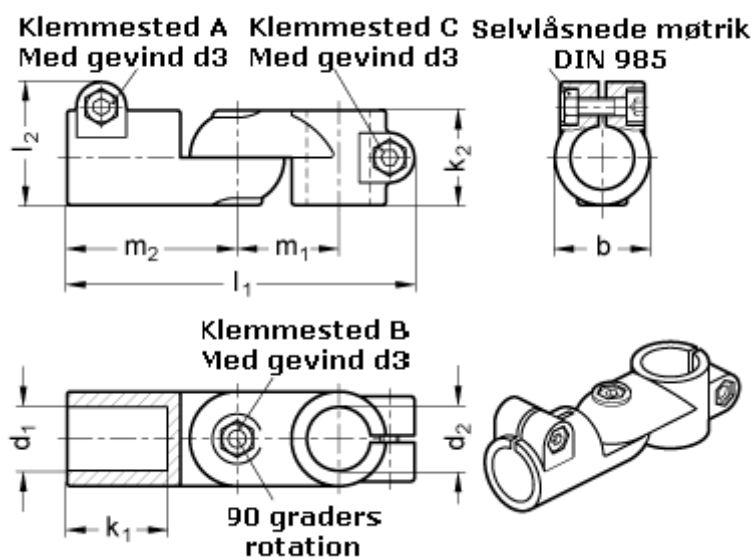

Varenummer: 20284B40B45S2BL  
Beskrivelse: E+G laskeforbindelse  
GN284-B40-B45-S-2-BL

## Mål

b = 65	m1 = 70
d1 = B40	m2 = 115
d2 = B45	
d3 = M10	
k1 = 74.0	
k2 = 65	
l1 = 230	
l2 = 77.5	